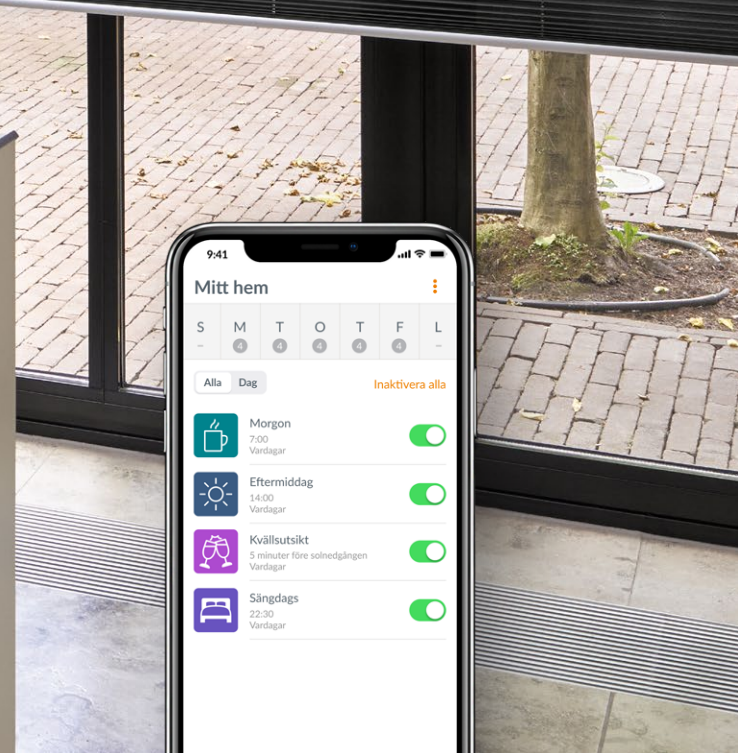

TRUFIT®

TruFit® är designad för 20 mm plisséväv och är en sofistikerad och enkel lösning för att montera gardinen direkt på fönsterglaset - utan att borra. Det är ett enkelt betjäningssystem med handtag i både under- och överlisten.