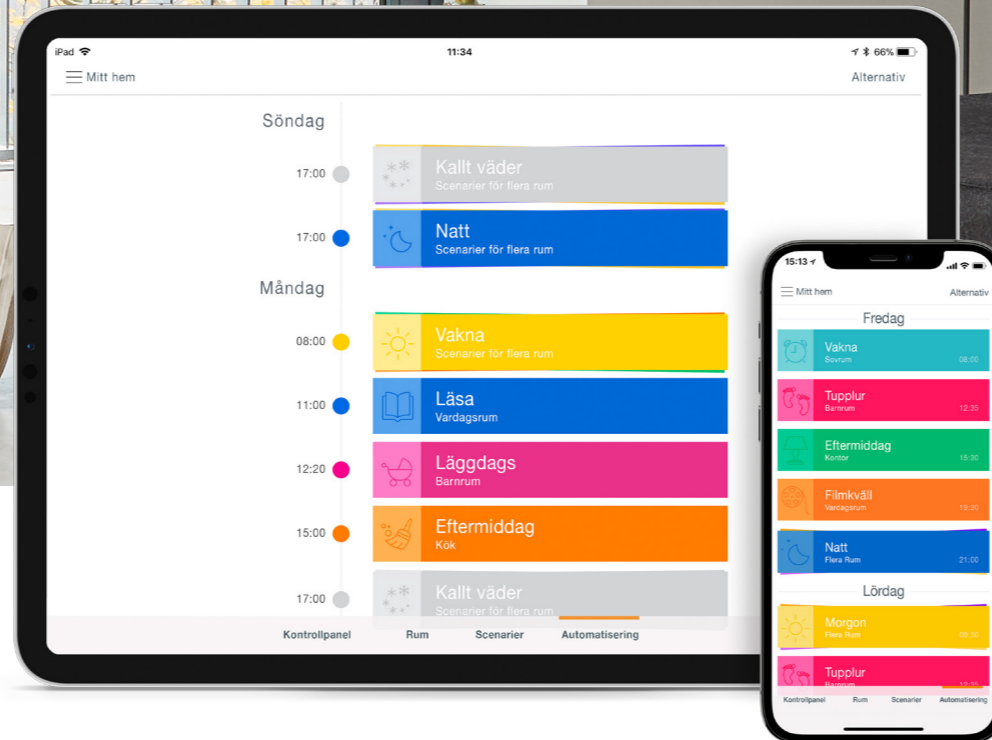

### LIGHTLOCK™ FÖR OPTIMAL MÖRKLÄGGNING

Det är viktigt att du får rätt ljus för en behaglig vardag. Vi har skapat Duette® gardiner med LightLock™ - den ultimata lösningen för mörkläggning av ett rum. I kombination med mörkläggande väv absorberar eller avleder den

nästan allt inkommande ljus, för en god natts sömn eller en sovstund i barnrummet. Duette® gardiner med LightLock™ är den enda produkten i sitt slag som erbjuder den här graden av mörkläggande effekt.

## SMARTA HEM FUNKTIONER MED POWERVIEW® AUTOMATION

Med PowerView® Automation kan du schemalägga dina Duette® gardiner så att de går upp eller ner av sig själva, exakt vid den tid du har bestämt, och programmeringen är enkel. Du styr dem med Pebble® fjärrkontroll eller med PowerView® App i din mobil.

Vill du röststyra integrerar du PowerView® med ditt Smarta hem-system som t.ex. Amazon Alexa, Google Assistant eller Apple Homekit. Med appen kan du också höja och sänka dina Duette® gardiner även när du inte är hemma.