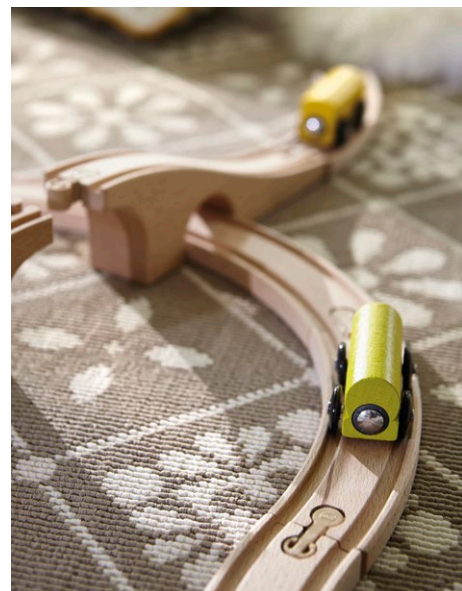

Barnsäkra gardiner

Duette®	PowerView® Motorisering, SmartCord®, LiteRise®, TruFit™ och andra motoriserade och manuella betjäningar.
Plisségardiner	PowerView® Motorisering, SmartCord®, LiteRise®, TruFit™ och andra motoriserade och manuella betjäningar.
Persienner	PowerView® Motorisering, LiteRise®, och andra motoriserade och manuella betjäningar.
Rullgardiner	PowerView® Motorisering, LiteRise®, och andra motoriserade och manuella betjäningar.
Twist®	PowerView® Motorisering och andra motoriserade och manuella betjäningar.
Silhouette®	PowerView® Motorisering, SmartCord®, LiteRise® och andra motoriserade och manuella betjäningar.
Träpersienner	Motoriserad och manuell betjäning.
Lamellgardiner	PowerView® Motorisering och andra motoriserade och manuella betjäningar.
Hissgardiner	PowerView® Motorisering, SmartCord®, och andra motoriserade och manuella betjäningar.
Skylight	Manuell betjäning.
Facette®	Motoriserad och manuell betjäning.