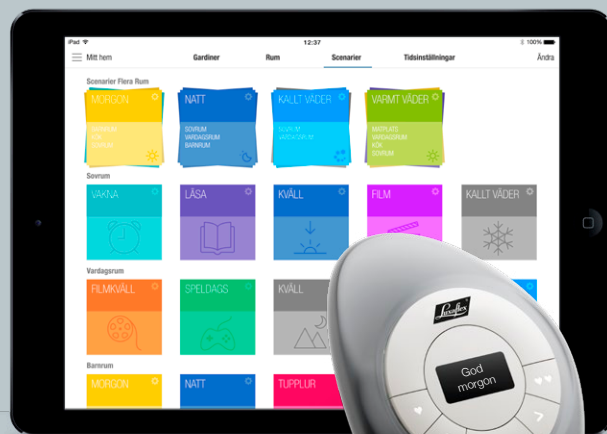

Barnsäkerhet

Gardiner designade med säkerhet i fokus

Luxaflex®

Barnsäkerhet

För oss på Luxaflex® har barnsäkerhet högsta prioritet. Att erbjuda säkra och praktiska produkter för hela hemmet är en viktig del i vår designfilosofi. Alla våra gardiner följer den europeiska standarden EN 13120 (säkerhetsstandard för invändiga solskydd). Luxaflex® många kollektioner erbjuder mängder av vackra vävar färger och mönster som ger otaliga möjligheter att kontrollera ljusinsläpp, värme och avskildhet.

Det är viktigt att ha grundläggande kunskap om de risker som finns för olika produkter i hemmet, inklusive gardiner, eftersom barn är nyfikna och har svårt att bedöma de faror som kan finnas.

Barnsäkra gardiner

Den optimala lösningen PowerView® Motorisering

Tänk dig en värld där dina gardiner anpassar sig själva automatiskt, och skapar den perfekta atmosfären från morgon till kväll. Just detta är det fina med den prisbelönta PowerView® Motoriseringen. Du programmerar helt enkelt PowerView® så att gardinerna flyttas till exakt den position där du vill ha dem, och sedan styr du eller schemalägger dem med PowerView® appen på din smartphone eller surfplatta alternativt styr dem med fjärrkontroll.

Säker och bekväm hantering

Luxaflex® erbjuder flera innovativa betjäningssätt utformade med säkerhet, komfort och elegans i åtanke, från linlösa alternativ till helt motoriserade system.

Helt utan lina

Det revolutionerande Luxaflex® LiteRise®-systemet gör det enklare än någonsin att höja och sänka dina solskydd. Med en enkel handrörelse trycker du upp eller drar ner gardinen, och den stannar precis där du vill.