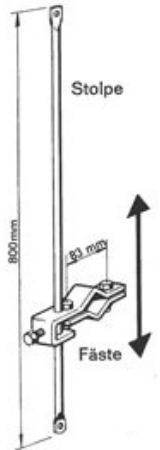

## Ställningen med många fördelar

- Förlänger utesäsongen
- Skyddar mot insyn
- Skuggar uteplatsen under varma dagar
- Många monteringsätt
- Ställbar i höjd. Passar de flesta balkonger
- Är rostskyddad

## Montering

- CLIPPER kan monteras på rörräcken och plana räcken upp till 70 mm bredd.
- Den kan även monteras på träräcken genom att byta ut de medföljande skruvarna mot träskruvar och avlägsna den undre plattan.

## Justerbara stag

- Med justerbara stag upptill och nedtill får hela ställningen bra stadga.
- Stagen är steglöst justerbara från minsta längd 870 mm upp till 1550 mm.
- Clipper stagen fästes enkelt ihop med stolparna med skruv och mutter.