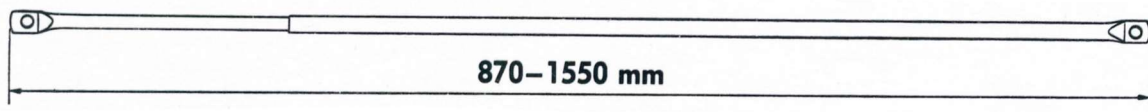

## Ställningen med många fördelar

- Förlänger utesäsongen
- Skyddar mot insyn
- Skuggar uteplatsen under varma dagar
- Många monteringsätt
- Ställbar i höjd. Passar de flesta balkonger
- Är rostskyddad

## Montering

- CLIPPER kan monteras på rörräcken och plana räcken upp till 70 mm bredd.
- Den kan även monteras på träräcken genom att byta ut de medföljande skruvarna mot träskruvar och avlägsna den undre plattan.

## Justerbara stag

- Med justerbara stag upptill och nedtill får hela ställningen bra stadga.
- Stagen är steglöst justerbara från minsta längd 870 mm upp till 1550 mm.
- Clipper stagen fästes enkelt ihop med stolparna med skruv och mutter.