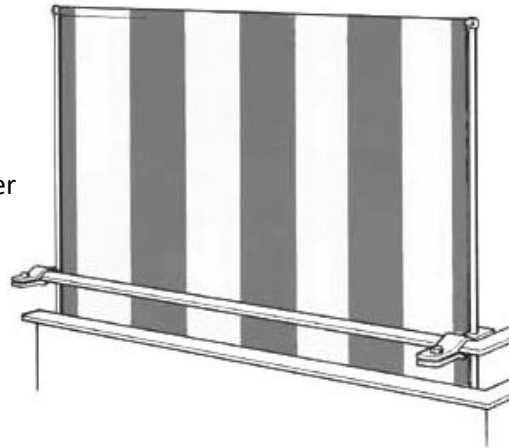

## Ställningen med många fördelar

- Förlänger utesäsongen
- Skyddar mot insyn
- Skuggar uteplatsen under varma dagar
- Många monteringsätt
- Ställbar i höjd. Passar de flesta balkonger
- Är rostskyddad

## Montering

- CLIPPER kan monteras på rörräcken och plana räcken upp till 70 mm bredd.
- Den kan även monteras på träräcken genom att byta ut de medföljande skruvarna mot träskruvar och avlägsna den undre plattan.

## Justerbara stag

- Med justerbara stag upptill och nedtill får hela ställningen bra stadga.
- Stagen är steglöst justerbara från minsta längd 870 mm upp till 1550 mm.
- Clipper stagen fästes enkelt ihop med stolparna med skruv och mutter.