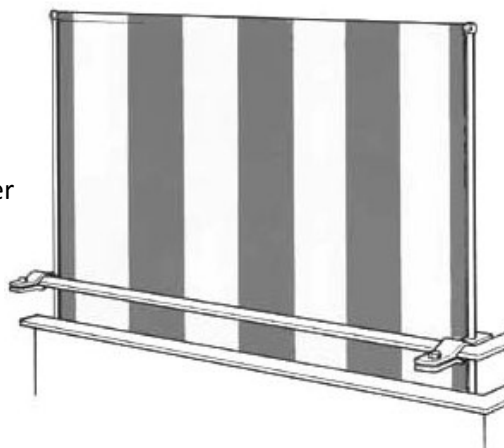

## Ställningen med många fördelar

- Förlänger utesäsongen
- Skyddar mot insyn
- Skuggar uteplatsen under varma dagar
- Många monteringsätt
- Ställbar i höjd. Passar de flesta balkonger
- Är rostskyddad

## Montering

- CLIPPER kan monteras på rörräcken och plana räcken upp till 70 mm bredd.
- Den kan även monteras på träräcken genom att byta ut de medföljande skruvarna mot träskruvar och avlägsna den undre plattan.

## Justerbara stag

- Med justerbara stag upptill och nedtill får hela ställningen bra stadga.
- Stagen är steglöst justerbara från minsta längd 870 mm upp till 1550 mm.
- Clipper stagen fästes enkelt ihop med stolparna med skruv och mutter.