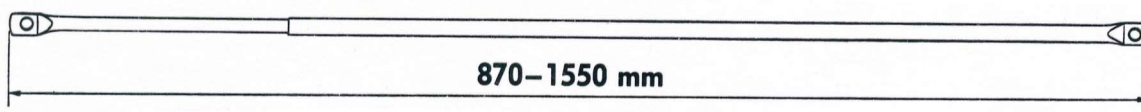

## Ställningen med många fördelar

- Förlänger utesäsongen
- Skyddar mot insyn
- Skuggar uteplatsen under varma dagar
- Många monteringsätt
- Ställbar i höjd. Passar de flesta balkonger
- Är rostskyddad

## Montering

- CLIPPER kan monteras på rörräcken och plana räcken upp till 70 mm bredd.
- Den kan även monteras på träräcken genom att byta ut de medföljande skruvarna mot träskruvar och avlägsna den undre plattan.

## Justerbara stag

- Med justerbara stag upptill och nedtill får hela ställningen bra stadga.
- Stagen är steglöst justerbara från minsta längd 870 mm upp till 1550 mm.
- Clipper stagen fästes enkelt ihop med stolparna med skruv och mutter.