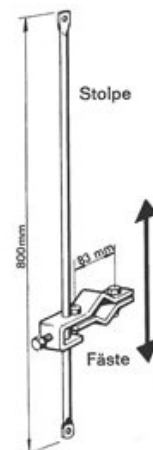

## Montering

- CLIPPER kan monteras på rörräcken och plana räcken upp till 70 mm bredd.
- Den kan även monteras på träräcken genom att byta ut de medföljande skruvarna mot träskruvar och avlägsna den undre plattan.

## Justerbara stag

- Med justerbara stag upptill och nedtill får hela ställningen bra stadga.
- Stagen är steglöst justerbara från minsta längd 870 mm upp till 1550 mm.
- Clipper stagen fästes enkelt ihop med stolparna med skruv och mutter.